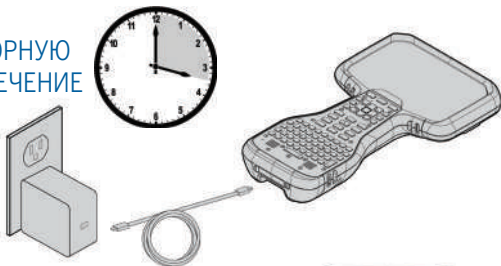

Trimble TSC5

КОНТРОЛЛЕР

⚠ ВНИМАНИЕ! Перед использованием данного прибора прочтите полное руководство по эксплуатации, включая правила техники безопасности.

Комплект поставки

- ▶ Контроллер Trimble® TSC5
- ▶ Сетевой блок питания с портом USB-C и набором штепсельных вилок для различных регионов
- ▶ Кабель USB-C – USB-C для зарядки и передачи данных
- ▶ Защитная пленка для экрана
- ▶ Емкостной стилус со шнурком, 2 дополнительных наконечника для стилуса
- ▶ Крестовая отвертка PH1
- ▶ Наручный ремешок
- ▶ Защитный чехол
- ▶ Краткое руководство по эксплуатации

УСТАНОВИТЕ КАРТУ MicroSIM (НЕОБЯЗАТЕЛЬНО)

Снимите крышку, чтобы открыть отсек для SIM-карты.

ПРИКРЕПИТЕ ШНУРОК СТИЛУСА И ПОМЕСТИТЕ СТИЛУС В ДЕРЖАТЕЛЬ

На левой и правой стороне устройства предусмотрены проушины для крепления шнура стилуса.

НАНЕСИТЕ НА ЭКРАН ЗАЩИТНУЮ ПЛЕНКУ

ПРИКРЕПИТЕ НАРУЧНЫЙ РЕМЕШОК

К левой или правой стороне устройства можно прикрепить наручный ремешок.

ЗАРЯДИТЕ АККУМУЛЯТОРНУЮ БАТАРЕЮ В ТЕЧЕНИЕ 3,5 ЧАСОВ

ВКЛЮЧИТЕ И НАСТРОЙТЕ КОНТРОЛЛЕР TSC5