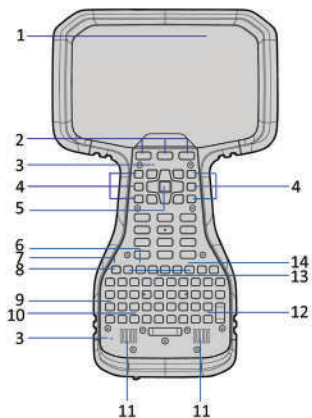

Trimble TSC5

КОНТРОЛЛЕР

⚠ ВНИМАНИЕ! Перед использованием данного прибора прочтите полное руководство по эксплуатации, включая правила техники безопасности.

Комплект поставки

- ▶ Контроллер Trimble® TSC5
- ▶ Сетевой блок питания с портом USB-C и набором штепсельных вилок для различных регионов
- ▶ Кабель USB-C – USB-C для зарядки и передачи данных
- ▶ Защитная пленка для экрана
- ▶ Емкостной стилус со шнурком, 2 дополнительных наконечника для стилуса
- ▶ Крестовая отвертка PH1
- ▶ Наручный ремешок
- ▶ Защитный чехол
- ▶ Краткое руководство по эксплуатации

ВНЕШНИЙ ВИД КОНТРОЛЛЕРА TRIMBLE TSC5

- | | |
|---|--|
| 1 Датчик освещенности | 14 Индикатор блокировки курсора |
| 2 Кнопки Android | 15 Проушины для крепления шнура стилуса |
| 3 Микрофон (2 шт.) | 16 Держатель стилуса |
| 4 Функциональные кнопки (F1–F3, F4–F6) | 17 Фиксаторы крепления для вехи (2 шт.) |
| 5 Кнопка «OK» и кнопки курсора | 18 Проушины для крепления наручного ремешка (4 шт.) |
| 6 Индикатор «Caps Lock» | 19 Вентиляционный клапан Gore. НЕ ЗАКРЫВАТЬ! |
| 7 Индикатор зарядки аккумуляторной батареи | 20 Камера и вспышка |
| 8 Кнопка питания | 21 Отсек для модуля Trimble EMPOWER |
| 9 Индикатор «Shift» | 22 Крышка отсека для дополнительной аккумуляторной батареи и SIM-карты |
| 10 Индикаторы (слева направо) «Fn», «Ctrl», «Поиск» | 23 Порт USB-C, в нижней части, устройства, закрыт заглушкой |
| 11 Динамики (2 шт.) | |
| 12 Индикатор «AGG» | |
| 13 Функциональные кнопки (F7–F12) | |

УСТАНОВИТЕ КАРТУ MicroSIM (НЕОБЯЗАТЕЛЬНО)

Снимите крышку, чтобы открыть отсек для SIM-карты.

ПРИКРЕПИТЕ ШНУРОК СТИЛУСА И ПОМЕСТИТЕ СТИЛУС В ДЕРЖАТЕЛЬ

На левой и правой стороне устройства предусмотрены проушины для крепления шнура стилуса.