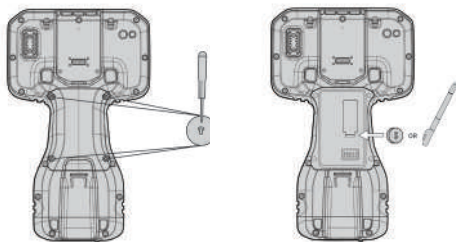

Trimble TSC5

КОНТРОЛЛЕР

⚠ ВНИМАНИЕ! Перед использованием данного прибора прочтите полное руководство по эксплуатации, включая правила техники безопасности.

Комплект поставки

- ▶ Контроллер Trimble® TSC5
- ▶ Сетевой блок питания с портом USB-C и набором штепсельных вилок для различных регионов
- ▶ Кабель USB-C – USB-C для зарядки и передачи данных
- ▶ Защитная пленка для экрана
- ▶ Емкостной стилус со шнурком, 2 дополнительных наконечника для стилуса
- ▶ Крестовая отвертка PH1
- ▶ Наручный ремешок
- ▶ Защитный чехол
- ▶ Краткое руководство по эксплуатации

ВНЕШНИЙ ВИД КОНТРОЛЛЕРА TRIMBLE TSC5

- | | |
|---|--|
| 1 Датчик освещенности | 14 Индикатор блокировки курсора |
| 2 Кнопки Android | 15 Проушины для крепления шнура стилуса |
| 3 Микрофон (2 шт.) | 16 Держатель стилуса |
| 4 Функциональные кнопки (F1–F3, F4–F6) | 17 Фиксаторы крепления для вехи (2 шт.) |
| 5 Кнопка «OK» и кнопки курсора | 18 Проушины для крепления наручного ремешка (4 шт.) |
| 6 Индикатор «Caps Lock» | 19 Вентиляционный клапан Gore. НЕ ЗАКРЫВАТЬ! |
| 7 Индикатор зарядки аккумуляторной батареи | 20 Камера и вспышка |
| 8 Кнопка питания | 21 Отсек для модуля Trimble EMPOWER |
| 9 Индикатор «Shift» | 22 Крышка отсека для дополнительной аккумуляторной батареи и SIM-карты |
| 10 Индикаторы (слева направо) «Fn», «Ctrl», «Поиск» | 23 Порт USB-C, в нижней части, устройства, закрыт заглушкой |
| 11 Динамики (2 шт.) | |
| 12 Индикатор «AGG» | |
| 13 Функциональные кнопки (F7–F12) | |

УСТАНОВИТЕ КАРТУ MicroSIM (НЕОБЯЗАТЕЛЬНО)

Снимите крышку, чтобы открыть отсек для SIM-карты.

ПРИКРЕПИТЕ ШНУРОК СТИЛУСА И ПОМЕСТИТЕ СТИЛУС В ДЕРЖАТЕЛЬ

На левой и правой стороне устройства предусмотрены проушины для крепления шнура стилуса.