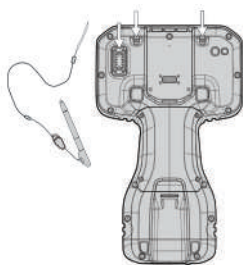

Trimble TSC5

КОНТРОЛЛЕР

⚠ ВНИМАНИЕ! Перед использованием данного прибора прочтите полное руководство по эксплуатации, включая правила техники безопасности.

Комплект поставки

- ▶ Контроллер Trimble® TSC5
- ▶ Сетевой блок питания с портом USB-C и набором штепсельных вилок для различных регионов
- ▶ Кабель USB-C – USB-C для зарядки и передачи данных
- ▶ Защитная пленка для экрана
- ▶ Емкостной стилус со шнурком, 2 дополнительных наконечника для стилуса
- ▶ Крестовая отвертка PH1
- ▶ Наручный ремешок
- ▶ Защитный чехол
- ▶ Краткое руководство по эксплуатации

ВНЕШНИЙ ВИД КОНТРОЛЛЕРА TRIMBLE TSC5

- | | |
|---|--|
| 1 Датчик освещенности | 14 Индикатор блокировки курсора |
| 2 Кнопки Android | 15 Проушины для крепления шнура стилуса |
| 3 Микрофон (2 шт.) | 16 Держатель стилуса |
| 4 Функциональные кнопки (F1–F3, F4–F6) | 17 Фиксаторы крепления для вехи (2 шт.) |
| 5 Кнопка «OK» и кнопки курсора | 18 Проушины для крепления наручного ремешка (4 шт.) |
| 6 Индикатор «Caps Lock» | 19 Вентиляционный клапан Gore. НЕ ЗАКРЫВАТЬ! |
| 7 Индикатор зарядки аккумуляторной батареи | 20 Камера и вспышка |
| 8 Кнопка питания | 21 Отсек для модуля Trimble EMPOWER |
| 9 Индикатор «Shift» | 22 Крышка отсека для дополнительной аккумуляторной батареи и SIM-карты |
| 10 Индикаторы (слева направо) «Fn», «Ctrl», «Поиск» | 23 Порт USB-C, в нижней части, устройства, закрыт заглушкой |
| 11 Динамики (2 шт.) | |
| 12 Индикатор «AGG» | |
| 13 Функциональные кнопки (F7–F12) | |

УСТАНОВИТЕ КАРТУ MicroSIM (НЕОБЯЗАТЕЛЬНО)

Снимите крышку, чтобы открыть отсек для SIM-карты.

ПРИКРЕПИТЕ ШНУРОК СТИЛУСА И ПОМЕСТИТЕ СТИЛУС В ДЕРЖАТЕЛЬ

На левой и правой стороне устройства предусмотрены проушины для крепления шнура стилуса.

НАНЕСИТЕ НА ЭКРАН ЗАЩИТНУЮ ПЛЕНКУ

ПРИКРЕПИТЕ НАРУЧНЫЙ РЕМЕШОК

К левой или правой стороне устройства можно прикрепить наручный ремешок.

ЗАРЯДИТЕ АККУМУЛЯТОРНУЮ БАТАРЕЮ В ТЕЧЕНИЕ 3,5 ЧАСОВ

ВКЛЮЧИТЕ И НАСТРОЙТЕ КОНТРОЛЛЕР TSC5