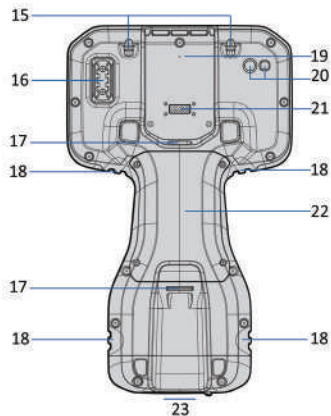

Trimble TSC5

КОНТРОЛЛЕР

⚠ ВНИМАНИЕ! Перед использованием данного прибора прочтите полное руководство по эксплуатации, включая правила техники безопасности.

Комплект поставки

- ▶ Контроллер Trimble® TSC5
- ▶ Сетевой блок питания с портом USB-C и набором штепсельных вилок для различных регионов
- ▶ Кабель USB-C – USB-C для зарядки и передачи данных
- ▶ Защитная пленка для экрана
- ▶ Емкостной стилус со шнурком, 2 дополнительных наконечника для стилуса
- ▶ Крестовая отвертка PH1
- ▶ Наручный ремешок
- ▶ Защитный чехол
- ▶ Краткое руководство по эксплуатации

ВНЕШНИЙ ВИД КОНТРОЛЛЕРА TRIMBLE TSC5

- | | |
|---|--|
| 1 Датчик освещенности | 14 Индикатор блокировки курсора |
| 2 Кнопки Android | 15 Проушины для крепления шнура стилуса |
| 3 Микрофон (2 шт.) | 16 Держатель стилуса |
| 4 Функциональные кнопки (F1–F3, F4–F6) | 17 Фиксаторы крепления для вехи (2 шт.) |
| 5 Кнопка «OK» и кнопки курсора | 18 Проушины для крепления наручного ремешка (4 шт.) |
| 6 Индикатор «Caps Lock» | 19 Вентиляционный клапан Gore. НЕ ЗАКРЫВАТЬ! |
| 7 Индикатор зарядки аккумуляторной батареи | 20 Камера и вспышка |
| 8 Кнопка питания | 21 Отсек для модуля Trimble EMPOWER |
| 9 Индикатор «Shift» | 22 Крышка отсека для дополнительной аккумуляторной батареи и SIM-карты |
| 10 Индикаторы (слева направо) «Fn», «Ctrl», «Поиск» | 23 Порт USB-C, в нижней части, устройства, закрыт заглушкой |
| 11 Динамики (2 шт.) | |
| 12 Индикатор «AGG» | |
| 13 Функциональные кнопки (F7–F12) | |

УСТАНОВИТЕ КАРТУ MicroSIM (НЕОБЯЗАТЕЛЬНО)

Снимите крышку, чтобы открыть отсек для SIM-карты.

ПРИКРЕПИТЕ ШНУРОК СТИЛУСА И ПОМЕСТИТЕ СТИЛУС В ДЕРЖАТЕЛЬ

На левой и правой стороне устройства предусмотрены проушины для крепления шнура стилуса.