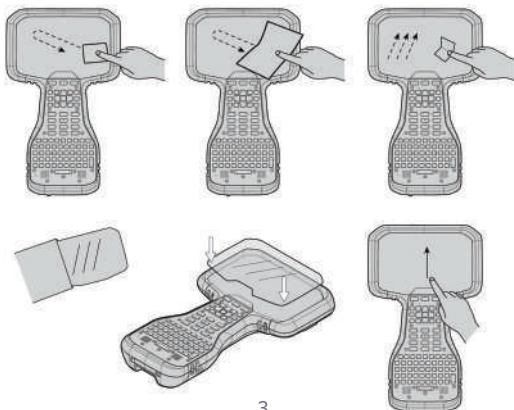

Trimble TSC5

КОНТРОЛЛЕР

⚠ ВНИМАНИЕ! Перед использованием данного прибора прочтите полное руководство по эксплуатации, включая правила техники безопасности.

Комплект поставки

- ▶ Контроллер Trimble® TSC5
- ▶ Сетевой блок питания с портом USB-C и набором штепсельных вилок для различных регионов
- ▶ Кабель USB-C – USB-C для зарядки и передачи данных
- ▶ Защитная пленка для экрана
- ▶ Емкостной стилус со шнурком, 2 дополнительных наконечника для стилуса
- ▶ Крестовая отвертка PH1
- ▶ Наручный ремешок
- ▶ Защитный чехол
- ▶ Краткое руководство по эксплуатации

ВНЕШНИЙ ВИД КОНТРОЛЛЕРА TRIMBLE TSC5

- | | |
|---|--|
| 1 Датчик освещенности | 14 Индикатор блокировки курсора |
| 2 Кнопки Android | 15 Проушины для крепления шнура стилуса |
| 3 Микрофон (2 шт.) | 16 Держатель стилуса |
| 4 Функциональные кнопки (F1–F3, F4–F6) | 17 Фиксаторы крепления для вехи (2 шт.) |
| 5 Кнопка «OK» и кнопки курсора | 18 Проушины для крепления наручного ремешка (4 шт.) |
| 6 Индикатор «Caps Lock» | 19 Вентиляционный клапан Gore. НЕ ЗАКРЫВАТЬ! |
| 7 Индикатор зарядки аккумуляторной батареи | 20 Камера и вспышка |
| 8 Кнопка питания | 21 Отсек для модуля Trimble EMPOWER |
| 9 Индикатор «Shift» | 22 Крышка отсека для дополнительной аккумуляторной батареи и SIM-карты |
| 10 Индикаторы (слева направо) «Fn», «Ctrl», «Поиск» | 23 Порт USB-C, в нижней части, устройства, закрыт заглушкой |
| 11 Динамики (2 шт.) | |
| 12 Индикатор «AGG» | |
| 13 Функциональные кнопки (F7–F12) | |

УСТАНОВИТЕ КАРТУ MicroSIM (НЕОБЯЗАТЕЛЬНО)

Снимите крышку, чтобы открыть отсек для SIM-карты.

ПРИКРЕПИТЕ ШНУРОК СТИЛУСА И ПОМЕСТИТЕ СТИЛУС В ДЕРЖАТЕЛЬ

На левой и правой стороне устройства предусмотрены проушины для крепления шнура стилуса.

НАНЕСИТЕ НА ЭКРАН ЗАЩИТНУЮ ПЛЕНКУ

ПРИКРЕПИТЕ НАРУЧНЫЙ РЕМЕШОК

К левой или правой стороне устройства можно прикрепить наручный ремешок.

ЗАРЯДИТЕ АККУМУЛЯТОРНУЮ БАТАРЕЮ В ТЕЧЕНИЕ 3,5 ЧАСОВ

ВКЛЮЧИТЕ И НАСТРОЙТЕ КОНТРОЛЛЕР TSC5